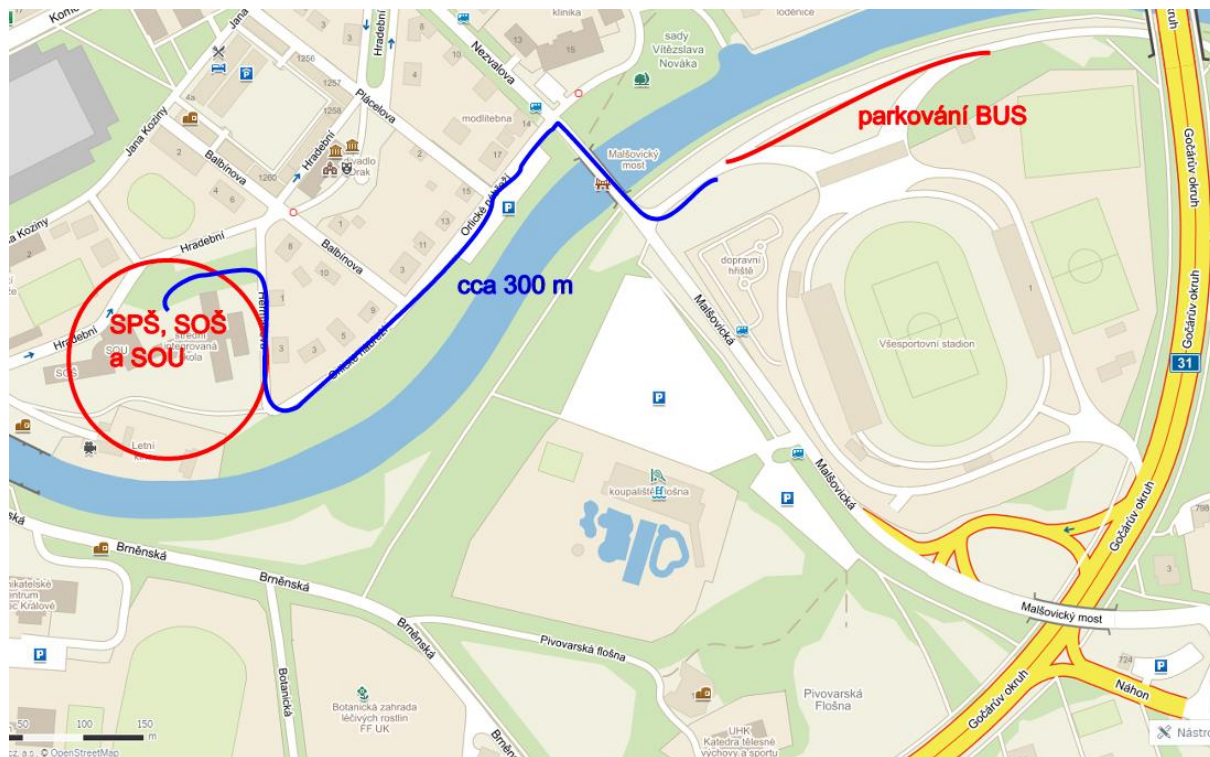

Při příjezdu do Hradce Králové najedete na městský okruh, kde musíte dojet na křižovatku vyznačenou bodem č. 1., kde jedete směrem do centra. A buď můžete pokračovat do sídla školy - bod č. 2 viz. mapa č. 2, nebo se ubytujete dle mapy č. 3. Po ubytování na jednotlivých domovech mládeže budou autobusy odstaveny dle mapy č. 4.

DM4 – domov mládeže, Hradecká 1204/5 50002 Hradec Králové

mapa č. 2 cesta na jednotlivé domovy mládeže

Autobusy pro DM1 a DM4 mohou zaparkovat buď přímo na parkovišti viz. mapa č. 3 a nebo projedou dle vyznačené cesty přímo před DM1. (Nelze jet opačně - jednosměrné ulice).

mapa č. 3 ubytování DM1 domov mládeže, Hradecká 868/1, Hradec Králové,
DM4 domov mládeže, Hradecká 1204/5 50002 Hradec Králové

Autobusy pro DM2 zaparkují na vyznačeném místě dle mapy č. 2, kde vyloží účastníky SOČ a poté odjedou na parkoviště.

mapa č. 4 ubytování na DM2 domov mládeže, SPŠ, SOŠ a SOU, Hradec Králové, Hradební 1029/2, Hradec Králové

Parkování před domovem mládeže VOŠ a SOŠ zdravotní je možné přímo dle mapy č. 5.

mapa č. 5 DM3 domov mládeže, VOŠ a SOŠ zdravotní, Komenského 268/7, Hradec Králové