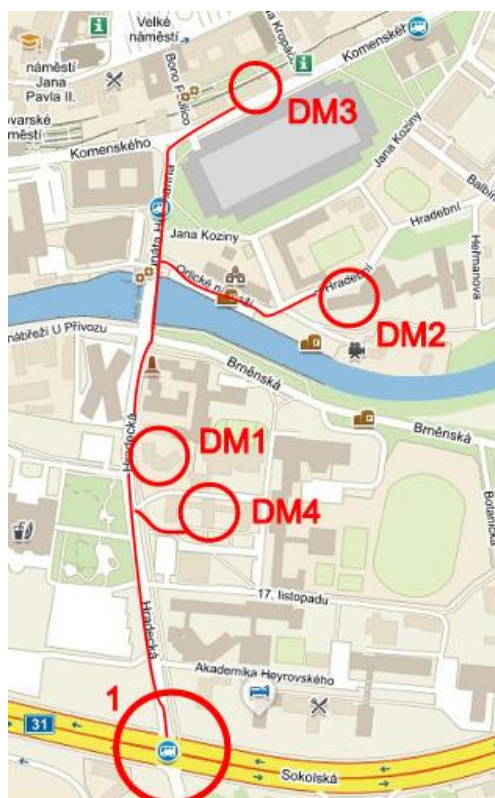

Při příjezdu do Hradce Králové najedete na městský okruh, kde musíte dojet na křižovatku vyznačenou bodem č. 1., kde jedete směrem do centra. A buď můžete pokračovat do sídla školy - bod č. 2 viz. mapa č. 2, nebo se ubytujete dle mapy č. 3. Po ubytování na jednotlivých domovech mládeže budou autobusy odstaveny dle mapy č. 4.

mapa č. 1 příjezd do Hradce Králové

DM1 - domov mládeže, Hradecká 868/1, Hradec Králové

DM2 - domov mládeže, SPŠ, SOŠ a SOU, Hradec Králové, Hradební 1029/2, Hradec Králové

DM3 - domov mládeže, VOŠ a SOŠ zdravotní, Komenského 268/7, Hradec Králové

DM4 – domov mládeže, Hradecká 1204/5 50002 Hradec Králové

mapa č. 2 cesta na jednotlivé domovy mládeže

Autobusy pro DM1 a DM4 mohou zaparkovat buď přímo na parkovišti viz. mapa č. 3 a nebo projedou dle vyznačené cesty přímo před DM1. (Nelze jet opačně - jednosměrné ulice).

mapa č. 6 parkování autobusů – modrá cesta je pro pěší