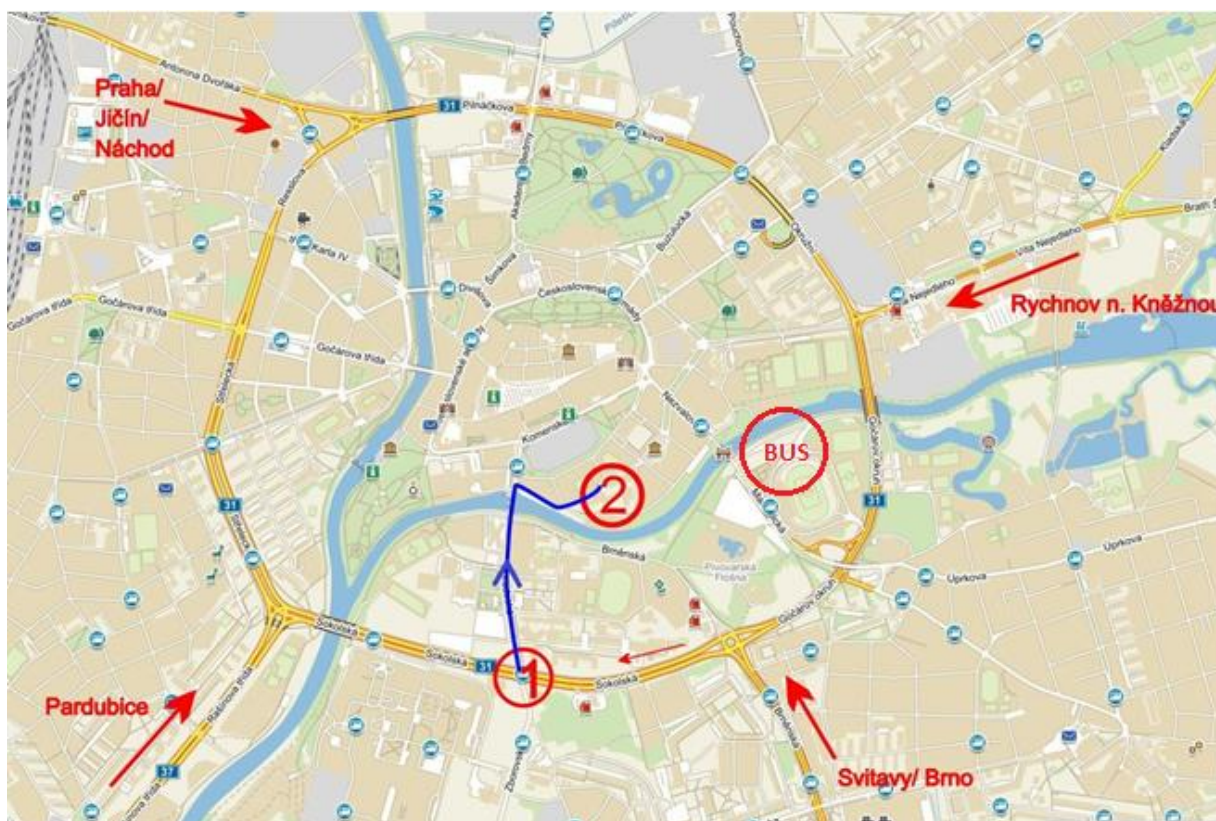

Při příjezdu do Hradce Králové najedete na městský okruh, kde musíte dojet na křižovatku vyznačenou bodem č. 1., kde jedete směrem do centra. A buď můžete pokračovat do sídla školy - bod č. 2 viz. mapa č. 2, nebo se ubytujete dle mapy č. 3. Po ubytování na jednotlivých domovech mládeže budou autobusy odstaveny dle mapy č. 4.

mapa č. 1 příjezd do Hradce Králové

DM1 - domov mládeže, Hradecká 868/1, Hradec Králové

DM2 - domov mládeže, SPŠ, SOŠ a SOU, Hradec Králové, Hradební 1029/2, Hradec Králové

DM3 - domov mládeže, VOŠ a SOŠ zdravotní, Komenského 268/7, Hradec Králové

DM4 – domov mládeže, Hradecká 1204/5 50002 Hradec Králové

mapa č. 2 cesta na jednotlivé domovy mládeže

Autobusy pro DM1 a DM4 mohou zaparkovat buď přímo na parkovišti viz. mapa č. 3 a nebo projedou dle vyznačené cesty přímo před DM1. (Nelze jet opačně - jednosměrné ulice).

mapa č. 6 parkování autobusů – modrá cesta je pro pěší