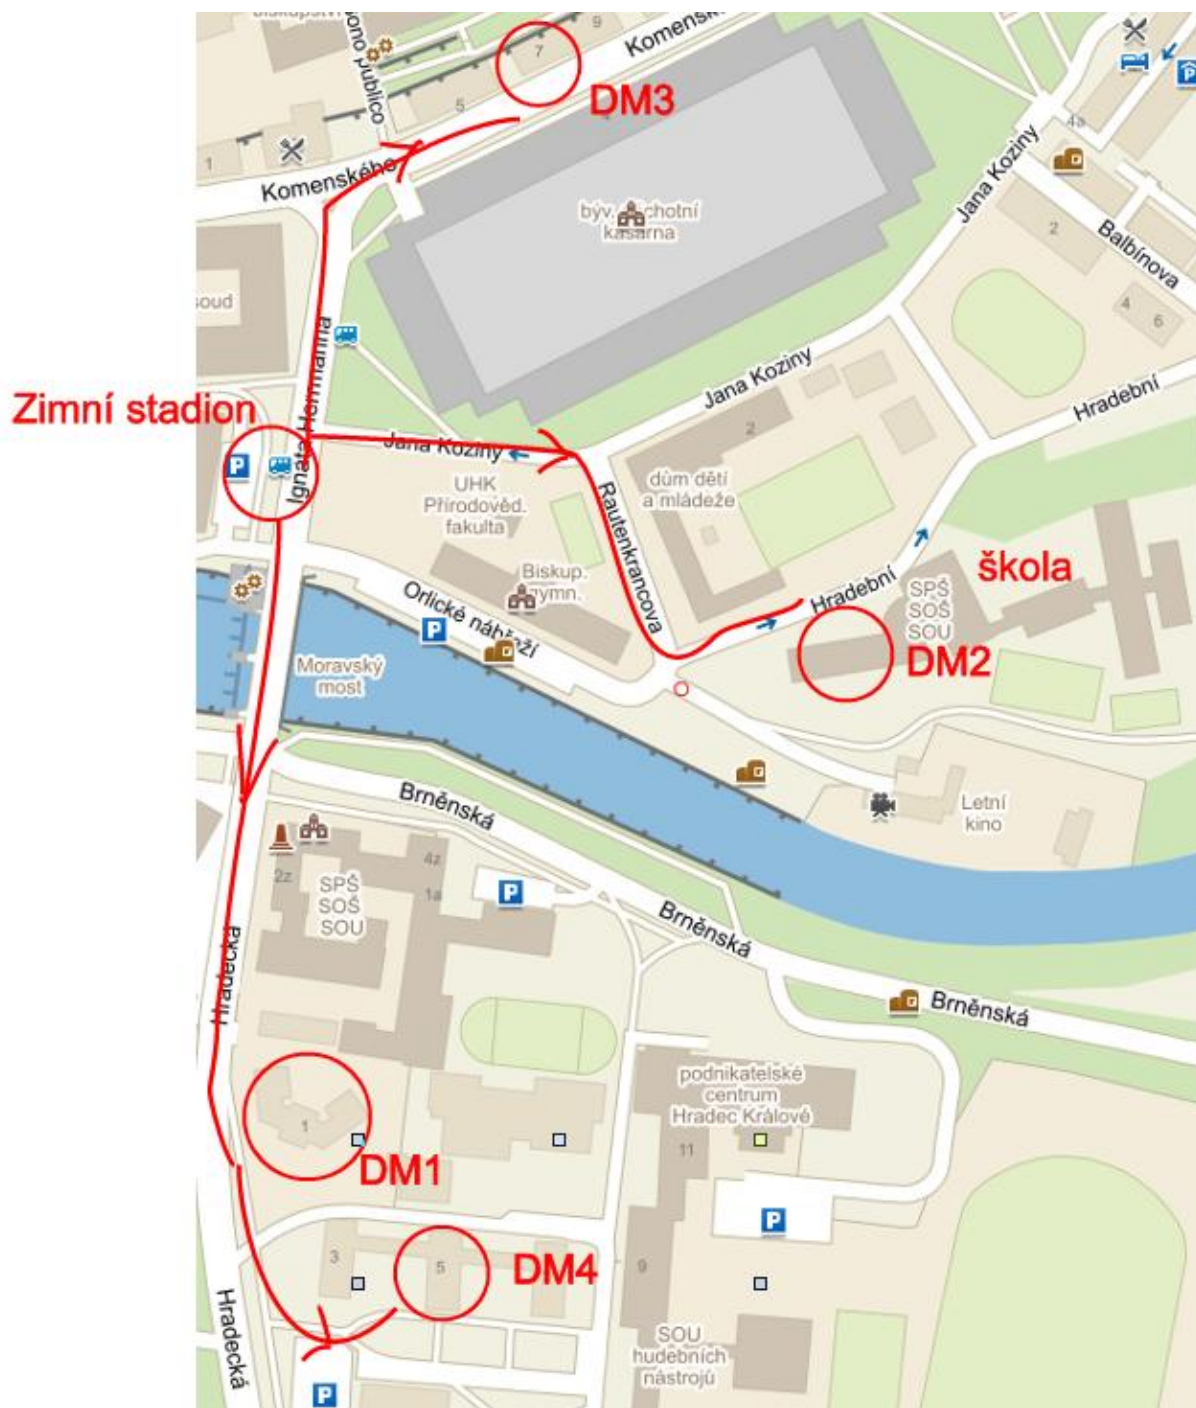

## Z hlavního vlakového nádraží

Po opuštění haly přicházíte na Riegrovo náměstí, odkud pojedete linkami č. 2 a 16 na zastávku **Zimní stadion**. **Linka č. 2** odjíždí ze stanoviště **C**, **Linka č. 16** odjíždí ze stanoviště **A** (viz mapka hlavní nádraží). Po vystoupení na zastávce Zimní stadion pokračujete pěšky dle mapky č. 4 Zimní stadion - škola.

mapka č. 2 terminál HD

- nebo se nechá dojít pěšky z Terminálu hromadné dopravy na Hlavní nádraží, které je vzdáleno cca 300 m, odkud pak jezdí spoje dva.

mapka č. 3 přesun z autobusového nádraží na vlakové nádraží

## Cesta na ubytování DM1, DM2, DM3 a DM4

V případě, že se chcete dostat na své ubytování, tak opět musíte jet linkami č. 2 a 16 a vystoupit na zastávce zimní stadion. A pokračují dál pěšky dle mapy č. 4

mapka č. 5 přesun ze Zimního stadionu na domovy mládeže

Ubytování v Novém Adalbertinu a v Tomkově pojedou linkou č. 16 na zastávku Adalbertinum.

mapka č. 6 ubytování na hotelech

**NA - Nové Adalbertinum, Velké náměstí 32, 500 03, Hradec Králové**