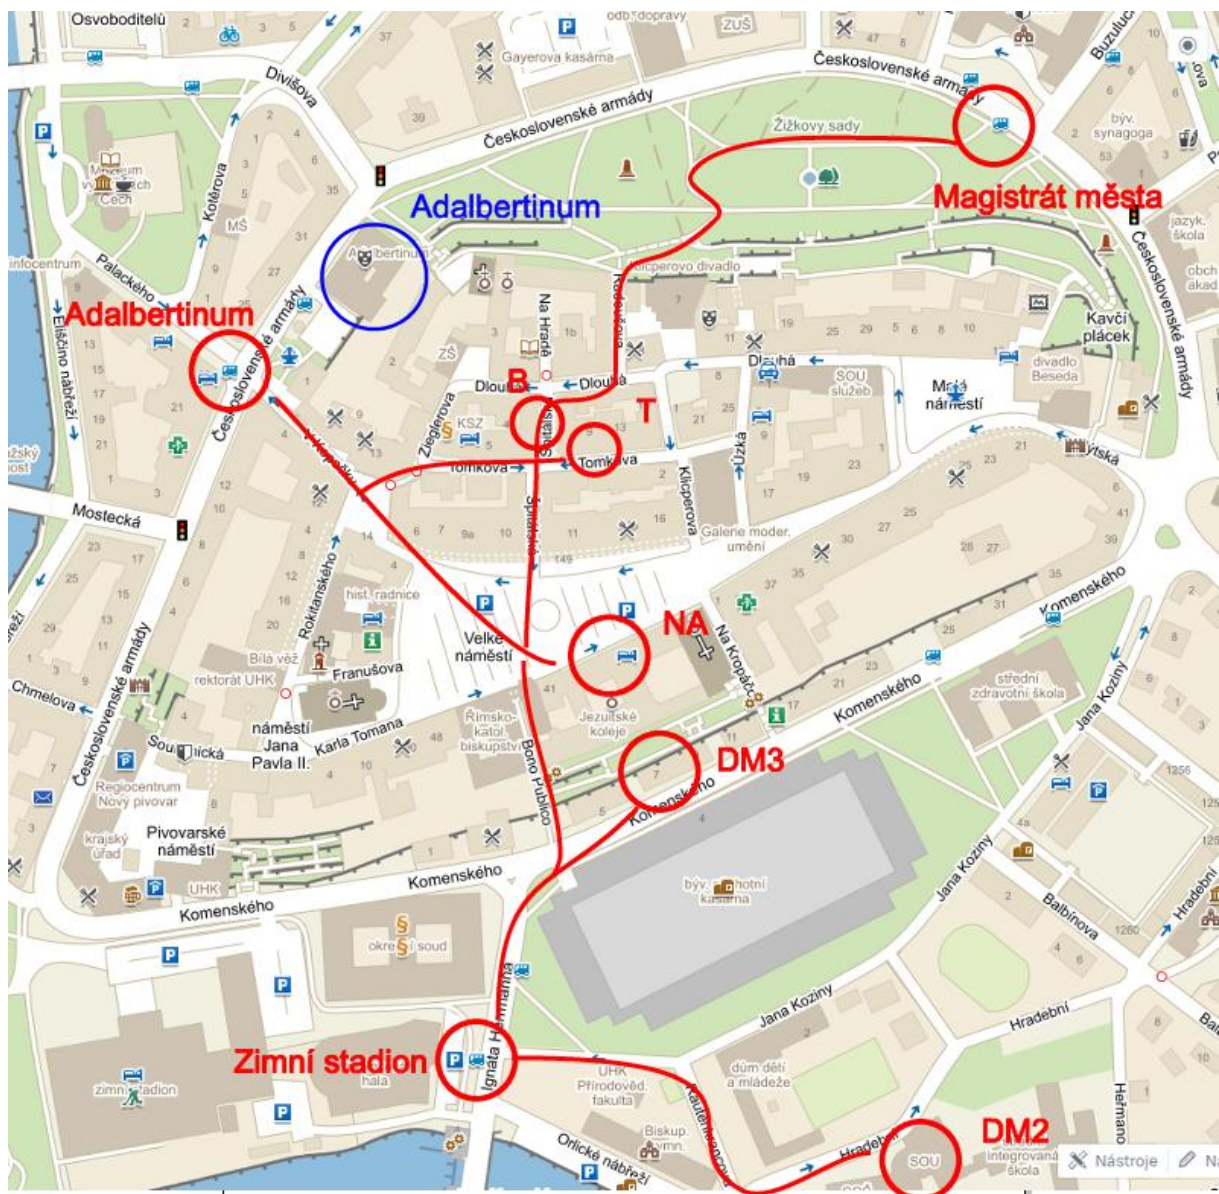

## Z hlavního vlakového nádraží

Po opuštění haly přicházíte na Riegrovo náměstí, odkud pojedete linkami č. 2 a 16 na zastávku **Zimní stadion**. **Linka č. 2** odjíždí ze stanoviště **C**, **Linka č. 16** odjíždí ze stanoviště **A** (viz mapka hlavní nádraží). Po vystoupení na zastávce Zimní stadion pokračujete pěšky dle mapky č. 4 Zimní stadion - škola.

mapka č. 2 terminál HD

- nebo se nechá dojít pěšky z Terminálu hromadné dopravy na Hlavní nádraží, které je vzdáleno cca 300 m, odkud pak jezdí spoje dva.

mapka č. 3 přesun z autobusového nádraží na vlakové nádraží

## Cesta na ubytování DM1, DM2, DM3 a DM4

V případě, že se chcete dostat na své ubytování, tak opět musíte jet linkami č. 2 a 16 a vystoupit na zastávce zimní stadion. A pokračují dál pěšky dle mapy č. 4

mapka č. 5 přesun ze Zimního stadionu na domovy mládeže

Ubytování v Novém Adalbertinu a v Tomkově pojedou linkou č. 16 na zastávku Adalbertinum.

mapka č. 6 ubytování na hotelech

**NA - Nové Adalbertinum, Velké náměstí 32, 500 03, Hradec Králové**