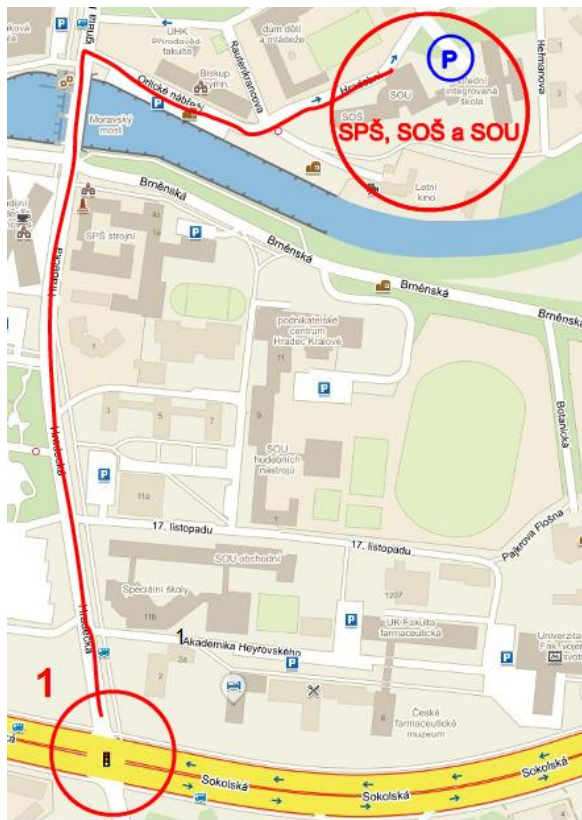

Při příjezdu do Hradce Králové najedete na městský okruh, kde musíte dojet na křižovatku vyznačenou bodem č. 1. a pokračujete směrem do centra. Dále můžete pokračovat do sídla školy - bod č. 2 viz mapa č. 2, anebo se ubytujete dle mapy č. 3.

mapa č. 1 městský okruh

mapa č. 2 - cesta do SPŠ, SOŠ a SOU, Hradec Králové

NA - **Nové Adalbertinum**, Velké náměstí 32, 500 03  
Hradec Králové

T – **Hotel U České koruny**, Tomkova 180/11, 500 03  
Hradec Králové

B – **Boromeum residence**, Špitálská 183/2, 500 03 Hradec  
Králové

mapa č. 3 cesta na ubytování v hotelech