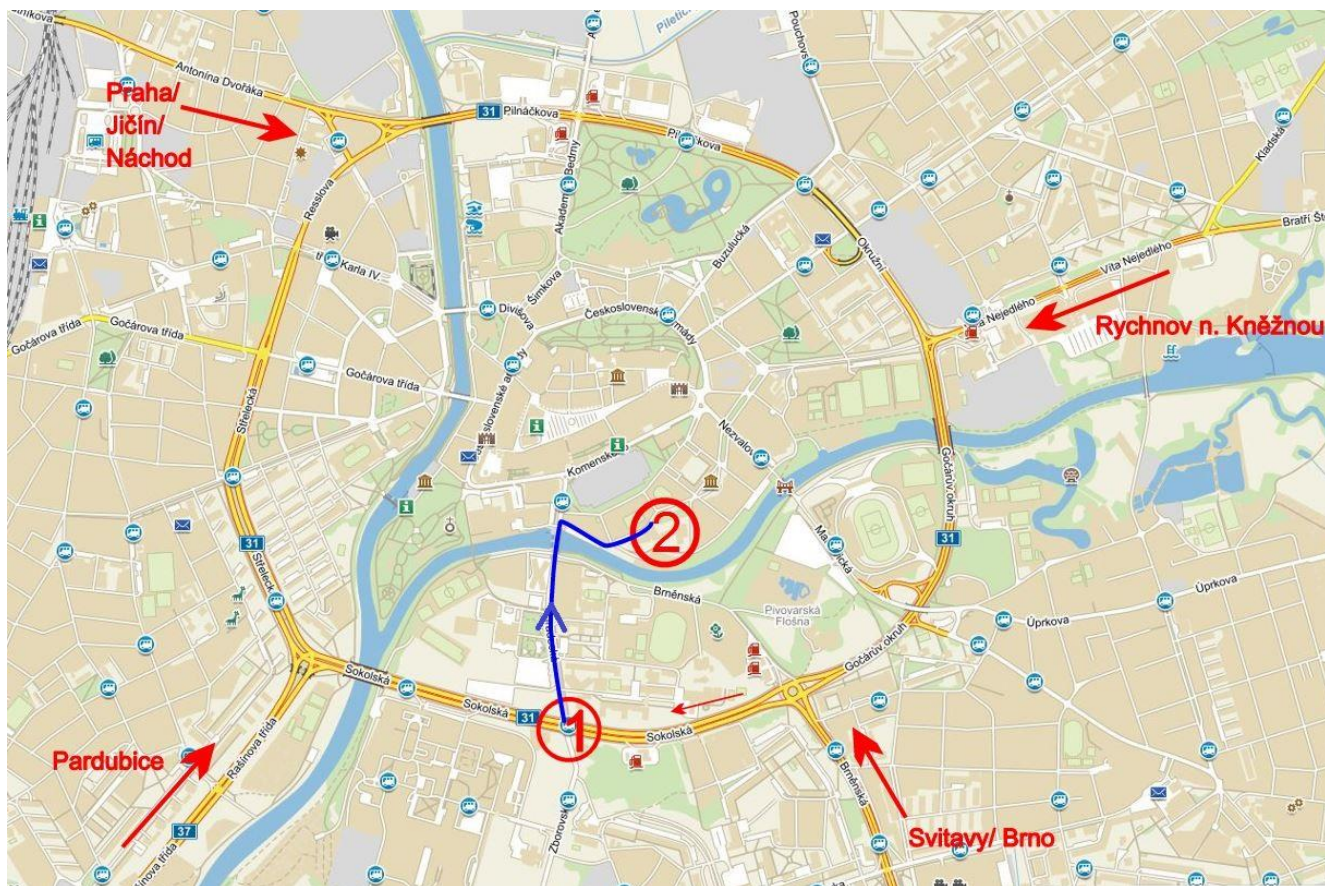

Při příjezdu do Hradce Králové najedete na městský okruh, kde musíte dojet na křižovatku vyznačenou bodem č. 1. a pokračujete směrem do centra. Dále můžete pokračovat do sídla školy - bod č. 2 viz mapa č. 2, anebo se ubytujete dle mapy č. 3.

mapa č. 1 městský okruh

mapa č. 2 - cesta do SPŠ, SOŠ a SOU, Hradec Králové

NA - **Nové Adalbertinum**, Velké náměstí 32, 500 03  
Hradec Králové

T – **Hotel U České koruny**, Tomkova 180/11, 500 03  
Hradec Králové

B – **Boromeum residence**, Špitálská 183/2, 500 03 Hradec  
Králové

mapa č. 3 cesta na ubytování v hotelech