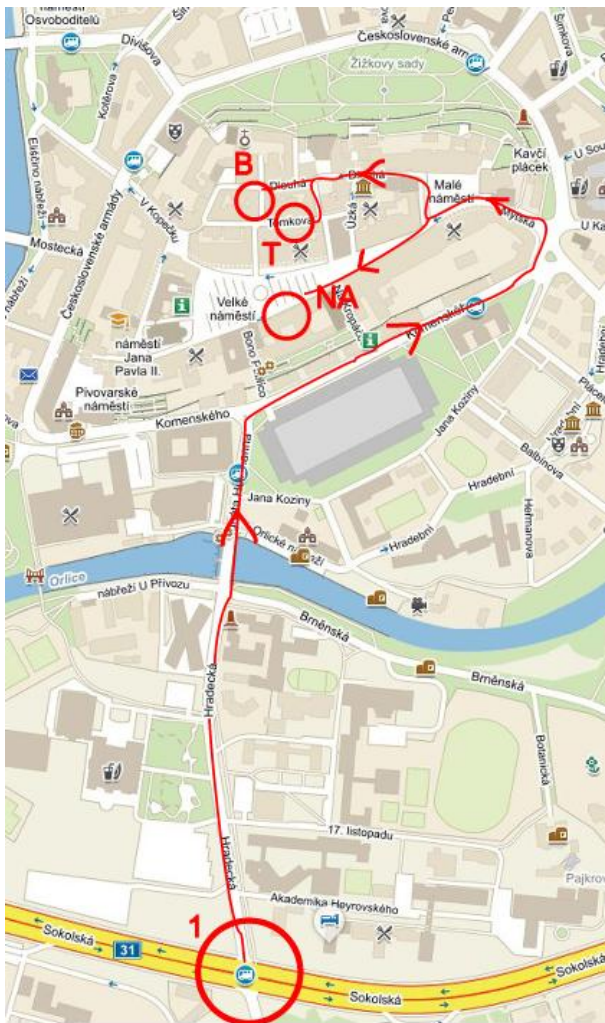

Při příjezdu do Hradce Králové najedete na městský okruh, kde musíte dojet na křižovatku vyznačenou bodem č. 1. a pokračujete směrem do centra. Dále můžete pokračovat do sídla školy - bod č. 2 viz mapa č. 2, anebo se ubytujete dle mapy č. 3.

mapa č. 1 městský okruh

mapa č. 2 - cesta do SPŠ, SOŠ a SOU, Hradec Králové

NA - **Nové Adalbertinum**, Velké náměstí 32, 500 03  
Hradec Králové

T – **Hotel U České koruny**, Tomkova 180/11, 500 03  
Hradec Králové

B – **Boromeum residence**, Špitálská 183/2, 500 03 Hradec  
Králové

mapa č. 3 cesta na ubytování v hotelech